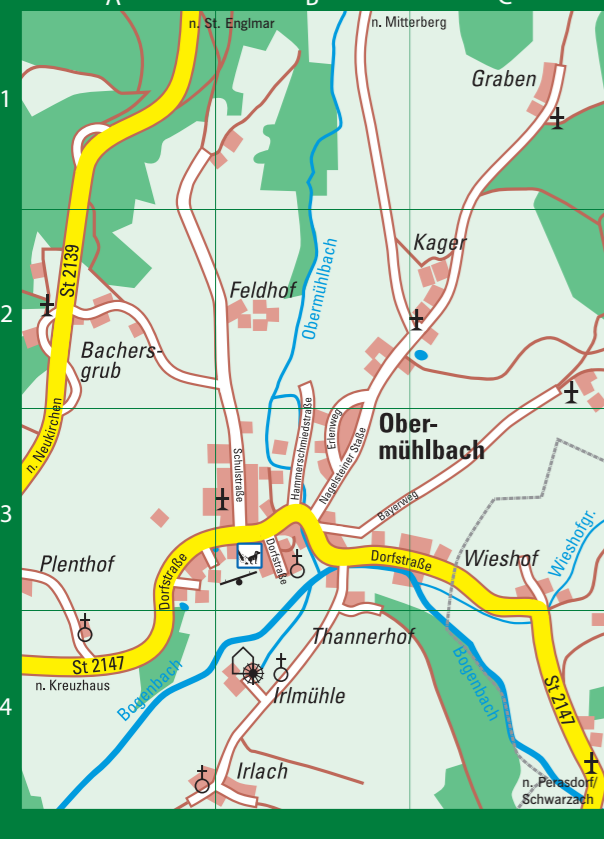

Landgasthof - Hotel „Zum Hiebl-Wirt“

Ausgezeichnet mit dem Preis für „Bayerische Küche“ und „100 Besten Heimatwirtschaften Bayerns“
• Vielseitige Räumlichkeiten (Festsaal, Hochzeitszelt) geeignet für Hochzeiten, Busfahrten und Feiern jeder Art
• Kleinkunstbühne, Grillabende im Biergarten

Hagn 6 · 94362 Neukirchen
Tel. 09961 910243 · www.hieblwirt.de

Hotel „Ferien vom Ich“

HRE Bayerwald Hotel Betriebs-UG

- Hallenbad direkt im Haus + Sauna
- Kosmetik und Massagestudio
- Biergarten und Liegewiese im Sommer
- HolidayCheck Weiterempfehlung 87%

„Ferien vom Ich“ bringt Ihnen Erholung und schöne Erinnerungen.
Pürgl 20 · 94362 Neukirchen
Tel. 09961/9500 · www.hfvi.de

Wirtshaus **Die Ewigkeit**

Essen | Trinken | Feiern | Biergarten

Öffnungszeiten:
Do. bis Sa. ab 18.00 Uhr
So. und an ausgewählten Feiertagen ab 11.00 Uhr

Inderbogen 4 · 94362 Neukirchen · Tel. 09961 9438383
www.wirtshaus-ewigkeit.de

Auto NIEDERMAYER
Alles Auto

Bogener Straße 8 · 94362 Neukirchen
Tel. 09961/9413-0 · Fax 09961/941313
www.niedermayer.de

Werkstatt: Mo. - Do. 8.00 - 12.00 + 13.00 - 16.30 Uhr
Fr. 8.00 - 12.00 + 13.00 - 16.00 Uhr
Verkauf: Mo. - Fr. 8.00 - 12.00 + 13.00 - 18.00 Uhr
Sa. 9.00 - 15.00 Uhr

AUTOHAUS STRÖHER

Ihr TOYOTA-Partner seit 1971 · Service, Fahrzeuge und mehr!

Bayerwaldstraße 2 · 94362 Neukirchen
Tel. 09961/94090 · www.autohaus-stroeher.de

Edelwies

Natur- und Freizeitpark

Familienabenteuer im Bayerischen Wald
www.edelwies.com

Dießenbach 3 · 94362 Neukirchen · Tel. 09961 6105

Straßenverzeichnis Neukirchen

Auf der Au B3
Am Schlossweiher B3, B4
Am Sonnenhang C3
Bayerwaldstraße A3, B3
Bogener Straße B4, C4
Christophweg A2
Frühlingstraße A3
Galgensteig B3
Hauptstraße A2, A3
Im Wiesengrund B3
Kirchgasse B3
Lerchenstraße B3

Lindenstraße A3
Nussbaumer Höhe B2, C2
Oberes Ziegelfeld C4
Perlbachstraße B3
Schlossleint C2
St-Martin-Straße A3, B3
Tannenweg A2
Waldweg A2
Weberfeld B2
Ziegelfeld C4
Zur Hohen Linde A4

Straßenverzeichnis Obermühlbach

Bayerweg B3
Dorfstraße A3, B3
Erlenweg B3

Hammerschmiedstraße B3
Nagelsteiner Straße B3
Schulstraße B3

Zeichenerklärung

- ☙ Kirche
- ☙ Kapelle
- 🏰 Schloss
- P Parkplatz
- 🚰 Kläranlage
- 🏟 Sportplatz
- 🎾 Tennisplatz
- 👦 Kinderspielplatz
- 🇪🇺 Europawanderweg
- 🔌 E-Ladestation
- 📺 Fernsehurm
- ☙ Friedhof
- ▲ Berg
- 🌳 Naturdenkmal
- ⚡ Wasserkraftanlage
- ☙ Bildstock
- 1 Wanderweg-Nr.
- i Information
- 🚰 Goldsteig-Zubringer
- 🔴 Fernwanderweg
- 👤 Der Baierweg
- 🐕 Hundetoilette