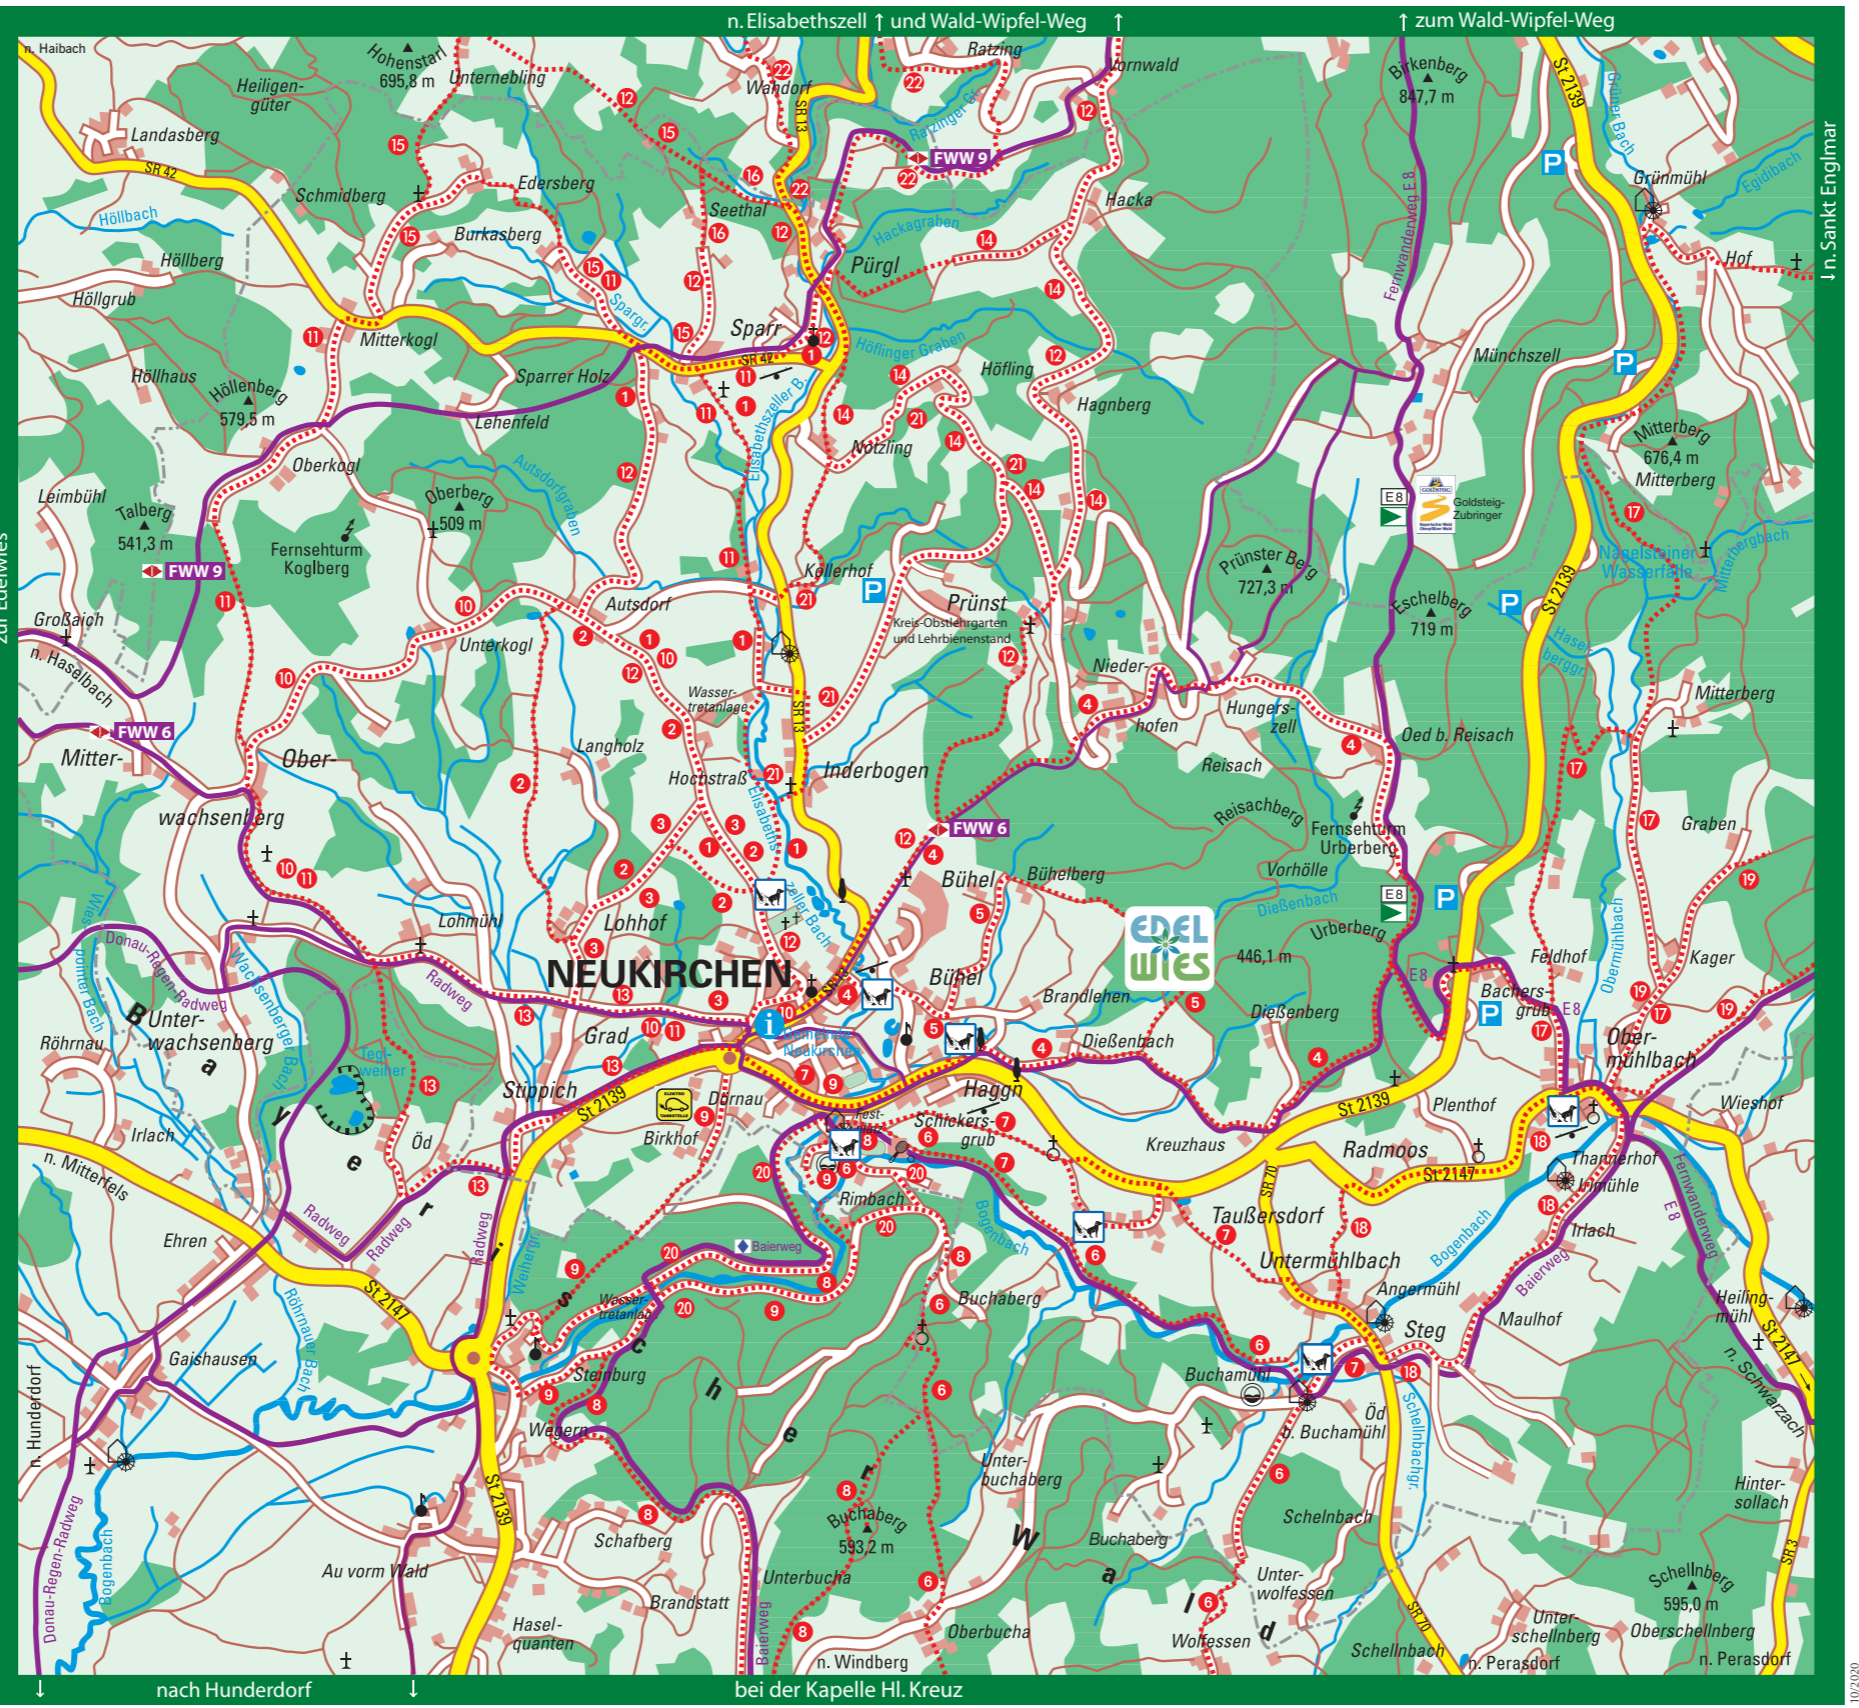

Landgasthof - Hotel „Zum Hiebl-Wirt“

Ausgezeichnet mit dem Preis für „Bayerische Küche“ und „100 Besten Heimatwirtschaften Bayerns“
• Vielseitige Räumlichkeiten (Festsaal, Hochzeitszelt) geeignet für Hochzeiten, Busfahrten und Feiern jeder Art
• Kleinkunstbühne, Grillabende im Biergarten

Hagn 6 · 94362 Neukirchen
Tel. 09961 910243 · www.hieblwirt.de

Hotel „Ferien vom Ich“

HRE Bayerwald Hotel Betriebs-UG

- Hallenbad direkt im Haus + Sauna
- Kosmetik und Massagestudio
- Biergarten und Liegewiese im Sommer
- HolidayCheck Weiterempfehlung 87%

„Ferien vom Ich“ bringt Ihnen Erholung und schöne Erinnerungen.
Pürgl 20 · 94362 Neukirchen
Tel. 09961/9500 · www.hfvi.de

Wirtshaus **Die Ewigkeit**

Essen | Trinken | Feiern | Biergarten

Öffnungszeiten:
Do. bis Sa. ab 18.00 Uhr
So. und an ausgewählten Feiertagen ab 11.00 Uhr

Inderbogen 4 · 94362 Neukirchen · Tel. 09961 9438383
www.wirtshaus-ewigkeit.de

Auto NIEDERMAYER
Alles Auto

Bogener Straße 8 · 94362 Neukirchen
Tel. 09961/9413-0 · Fax 09961/941313
www.niedermayer.de

Werkstatt: Mo. - Do. 8.00 - 12.00 + 13.00 - 16.30 Uhr
Fr. 8.00 - 12.00 + 13.00 - 16.00 Uhr
Verkauf: Mo. - Fr. 8.00 - 12.00 + 13.00 - 18.00 Uhr
Sa. 9.00 - 15.00 Uhr

AUTOHAUS STRÖHER

Ihr TOYOTA-Partner seit 1971 · Service, Fahrzeuge und mehr!

Bayerwaldstraße 2 · 94362 Neukirchen
Tel. 09961/94090 · www.autohaus-stroeher.de

Edelwies

Natur- und Freizeitpark

Familienabenteuer im Bayerischen Wald
www.edelwies.com

Dießenbach 3 · 94362 Neukirchen · Tel. 09961 6105

Straßenverzeichnis Neukirchen

Auf der Au B3
Am Schlossweiher B3, B4
Am Sonnenhang C3
Bayerwaldstraße A3, B3
Bogener Straße B4, C4
Christophweg A2
Frühlingstraße A3
Galgensteig B3
Hauptstraße A2, A3
Im Wiesengrund B3
Kirchgasse B3
Lerchenstraße B3

Lindenstraße A3
Nussbaumer Höhe B2, C2
Oberes Ziegelfeld C4
Perlbachstraße B3
Schlossleint C2
St-Martin-Straße A3, B3
Tannenweg A2
Waldweg A2
Weberfeld B2
Ziegelfeld C4
Zur Hohen Linde A4

Straßenverzeichnis Obermühlbach

Bayerweg B3
Dorfstraße A3, B3
Erlenweg B3

Hammerschmiedstraße B3
Nagelsteiner Straße B3
Schulstraße B3

Zeichenerklärung

- ☙ Kirche
- ☙ Kapelle
- 🏰 Schloss
- P Parkplatz
- 🚰 Kläranlage
- 🏟 Sportplatz
- 🎾 Tennisplatz
- 👦 Kinderspielplatz
- 🇪🇺 Europawanderweg
- 🔌 E-Ladestation
- 📺 Fernsehurm
- ☙ Friedhof
- ▲ Berg
- 🌳 Naturdenkmal
- ⚡ Wasserkraftanlage
- ☙ Bildstock
- 1 Wanderweg-Nr.
- i Information
- 🚰 Goldsteig-Zubringer
- 🔴 Fernwanderweg
- 👤 Der Baierweg
- 🐕 Hundetoilette