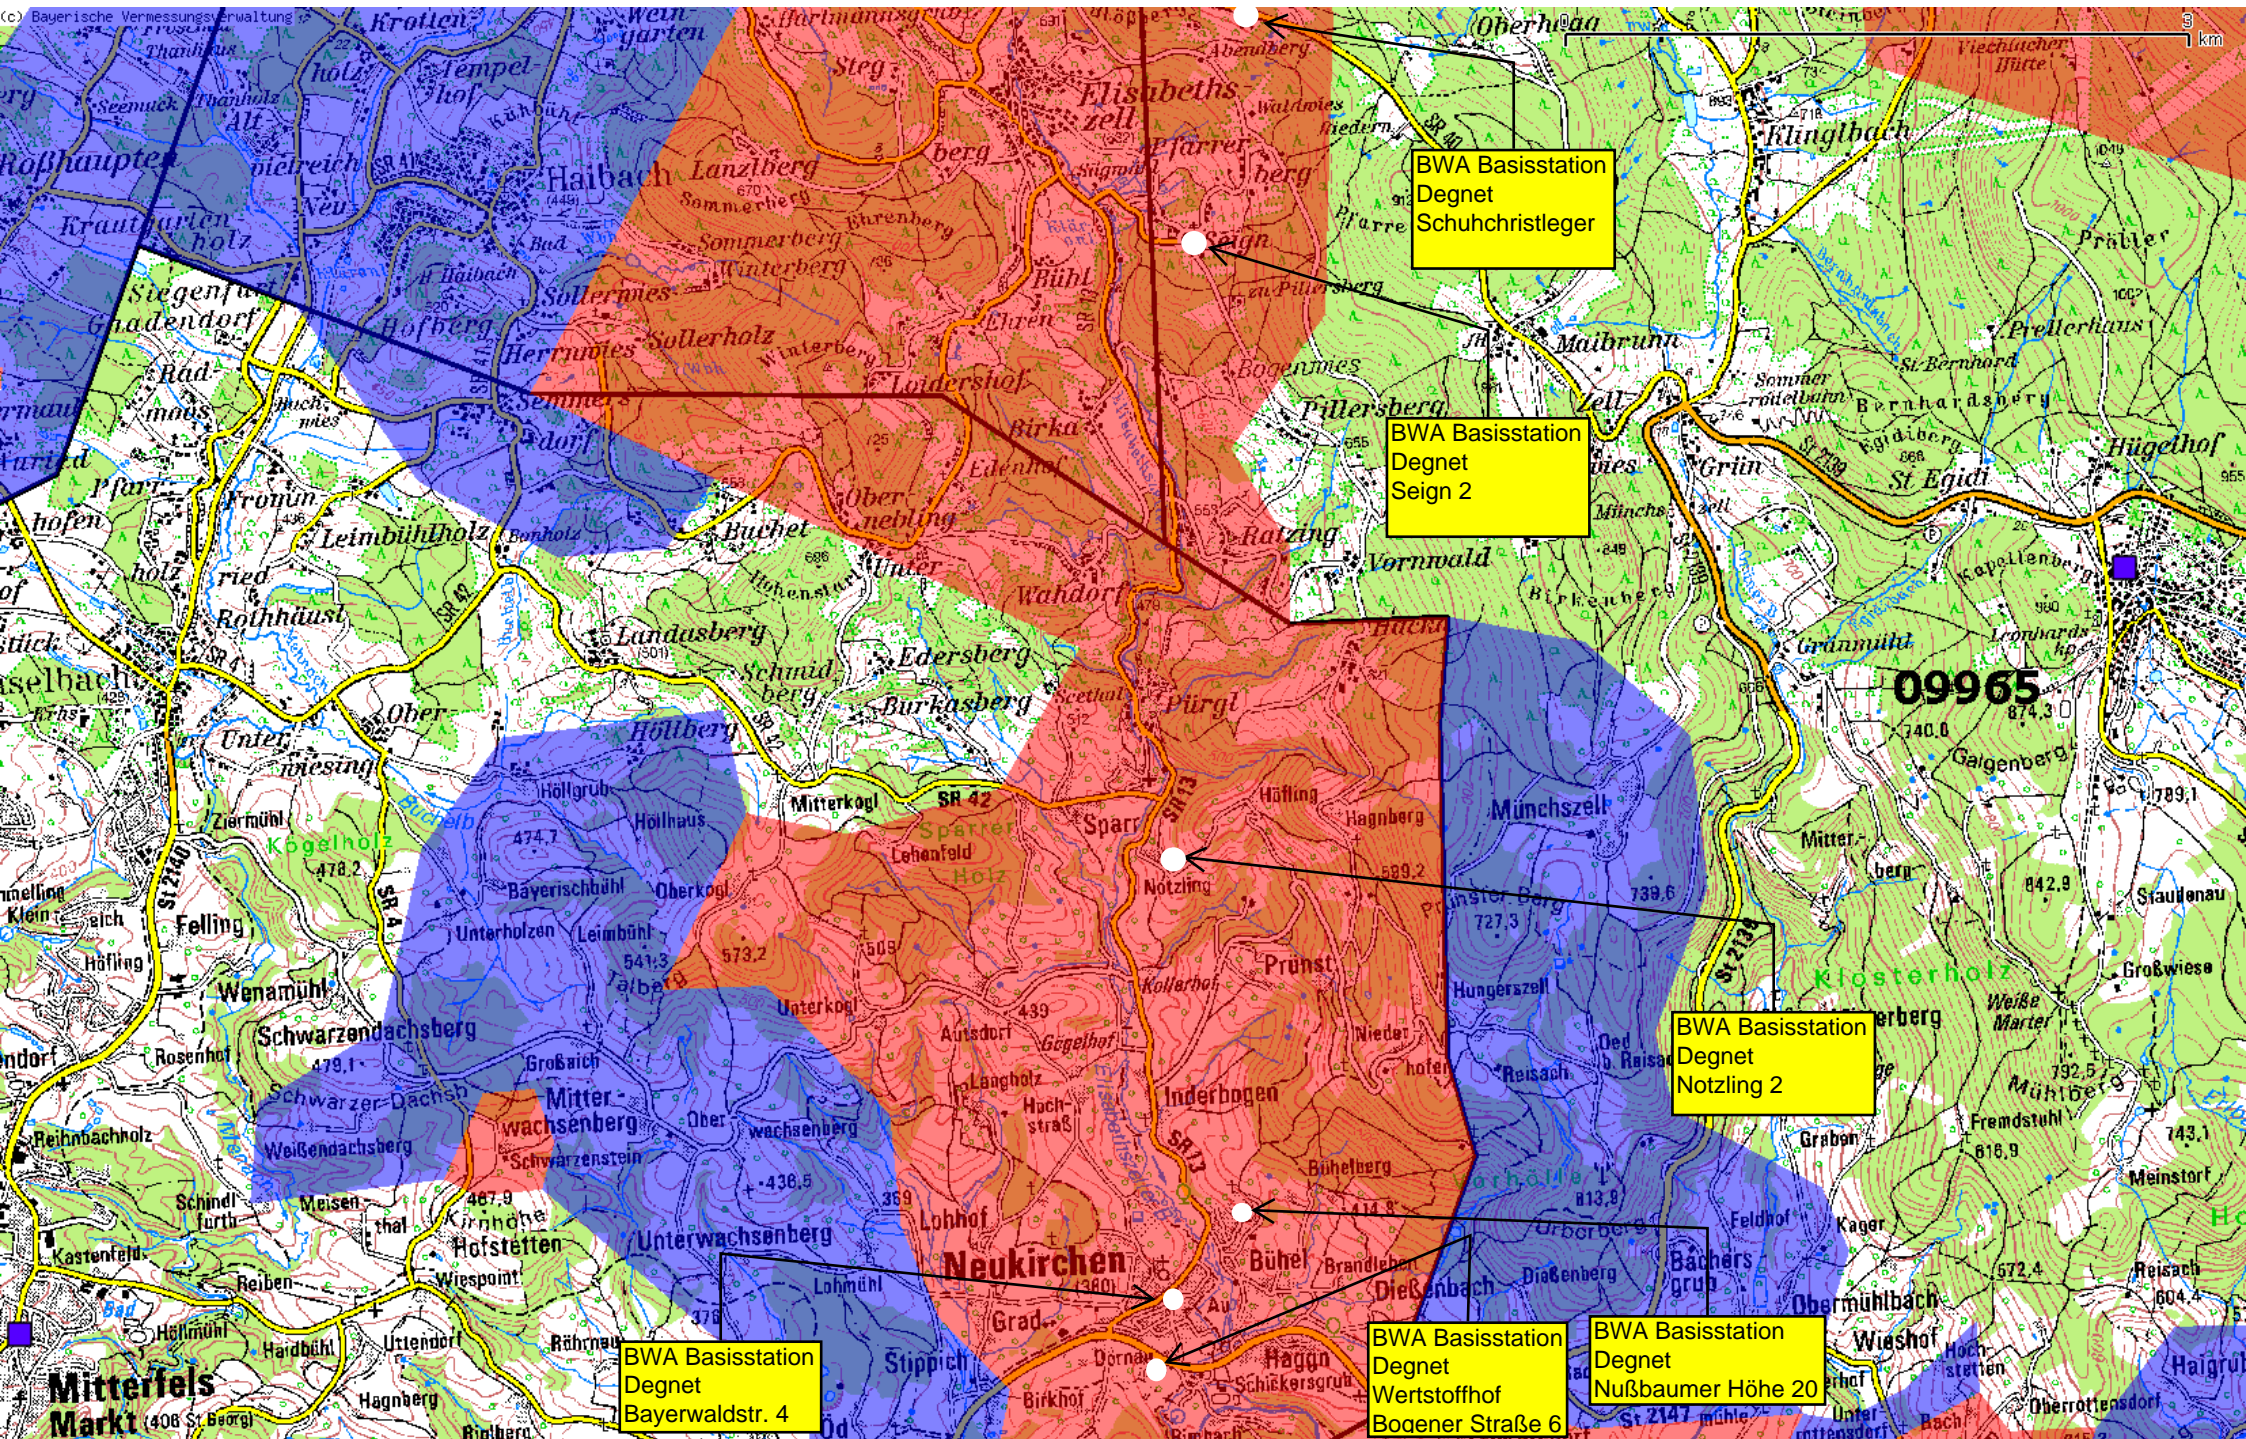

09422

09961

09962 M

BWA Basisstation  
Degnet  
Schuhchristleger

BWA Basisstation  
Degnet  
Seign 2

BWA Basisstation  
Degnet  
Notzling 2

BWA Basisstation  
Degnet  
Bayerwaldstr. 4

BWA Basisstation  
Degnet  
Wertstoffhof  
Boener Straße 6

BWA Basisstation  
Degnet  
Nußbaumer Höhe 20

09965

Mitterfels  
Markt (408 St. Georg)

1 km